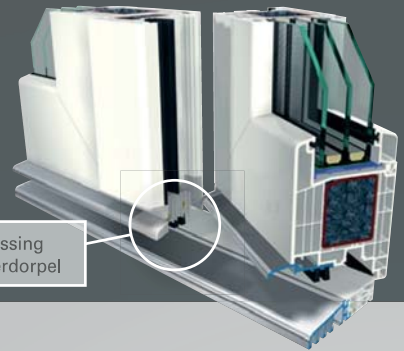

Stolpoplossing voor waterdorpel

Geschikt voor opname van glas- en paneeldikte tot 52 mm (met STV® tot 54 mm)

Flexibele kleurvormgeving door talrijke decorfolies of alu-afdekkingen

Optimale slagregenbescherming