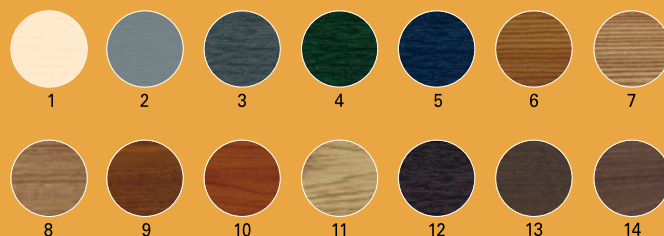

Vormgevingmogelijkheden

Kleur speelt bij grote raam- en deurelementen een bijzondere rol. Daarom is de GEALAN hefschuifdeur leverbaar in wit en crème, twaalf acrylcolor-standaardkleuren, zes standaard-houtdecors als ook veertien buiten-standaardfolies.

Andere acrylcolor-kleuren, decors en uni-kleurfolies ontvangt u op aanvraag. Bovendien kunt u voor de hefschuifdeur ook passende aluminium afdekprofielen bestellen en daardoor een veelvoud aan kleuren.

acrylcolor-standaardkleuren*

1 crèmewit / RAL 9001	7 zwartbruin / RAL 8022
2 wit / RAL 9010	8 bruinrood / RAL 3011
3 agaatgrijs / RAL 7038	9 ultramarijnblauw / RAL 5002
4 venstergrijs / RAL 7040	10 mosgroen / RAL 6005
5 leigrijs / RAL 7015	11 zilver
6 sepiabruin / RAL 8014	12 witaluminium / RAL 9006

Standaard-houtdecors*

1 Oregon IV	4 Mahonie
2 Gouden eik	5 Donkere eik
3 Eik	6 Noten

Buiten-standaardfolies*

1 Crèmewit	6 Douglas	11 Lichte eik
2 Zilvergrijs	7 Bergden	12 Chocoladebruin
3 Antracietgrijs	8 Noten natuur	13 Siena PN Noce
4 Dennengroen	9 Walnoot	14 Siena PR Rosso
5 Staalblauw	10 Kersen	