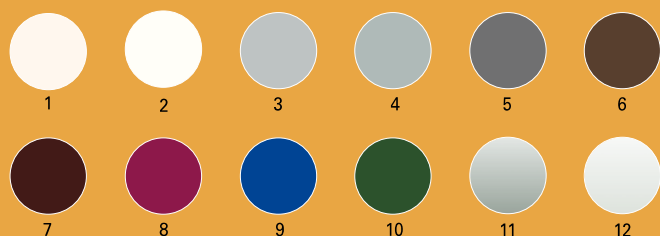

acrylcolor-standaardkleuren*

1 | crèmewit / RAL 9001	7 | zwartbruin / RAL 8022
2 | wit / RAL 9010	8 | bruinrood / RAL 3011
3 | agaatgrijs / RAL 7038	9 | ultramarijnblauw / RAL 5002
4 | venstergrijs / RAL 7040	10 | mosgroen / RAL 6005
5 | leigrijs / RAL 7015	11 | zilver
6 | sepiabruin / RAL 8014	12 | witaluminium / RAL 9006